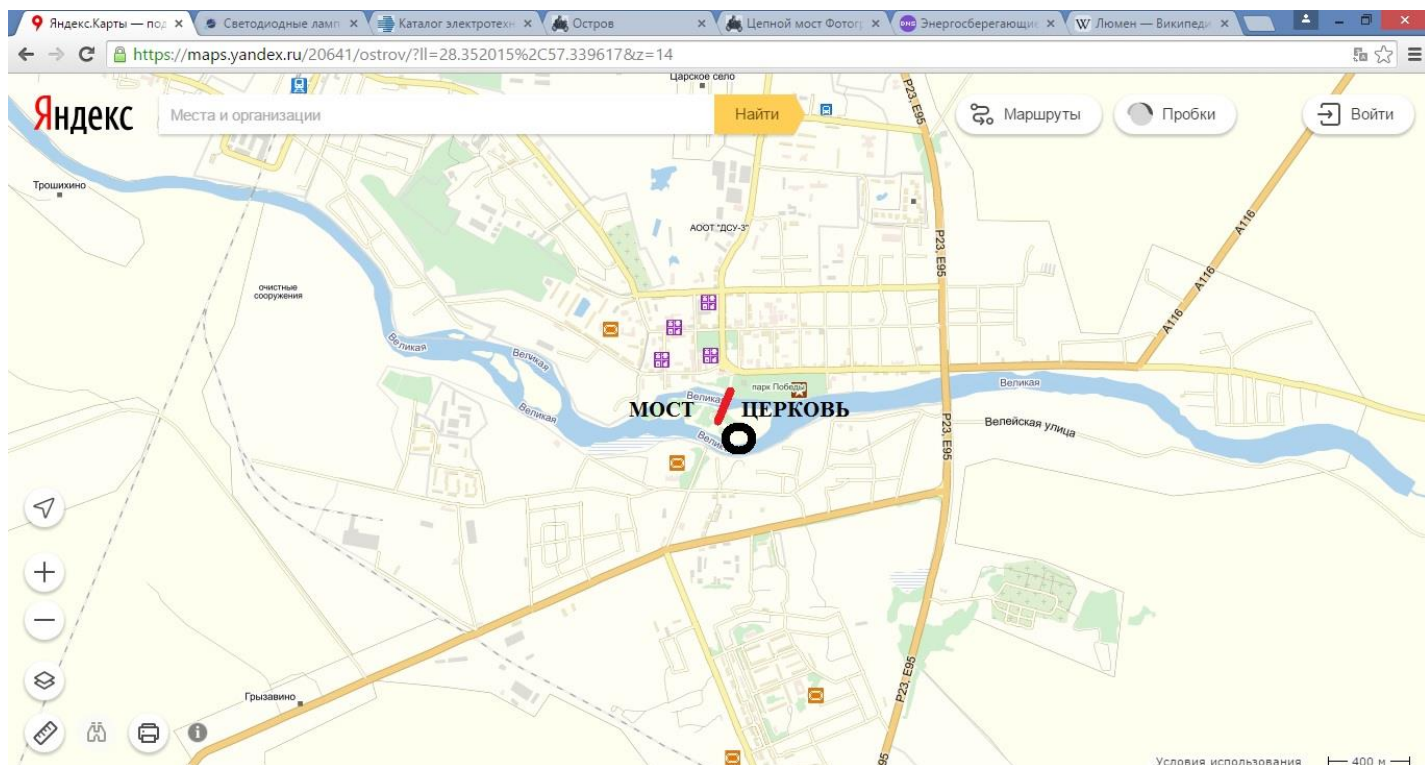

Волоколамск

Великие Луки

Остров

Псков

Изборск

Псковская область

Великий Новгород

Валдай

Водопад у Паника

Схема размещения объектов на территории санатория «Архангельское»

- 1 Центральная проходная
- 2 Управление и клуб
- 3 Лечебный корпус
- 4 Бювет минеральной воды
- 5 Бассейн
- 6 Корпус № 1
- 7 Корпус № 2
- 8 Корпус № 3
- 9 Корпус № 5
- 10 Центральная кухня
- 11 Столовая №1
- 12 Кухня №2, столовая №2
- 13 Зимняя спортбаза
- 14 Летняя спортбаза
- 15 Корпус №4
- 16 Магазин, кафе
- 17 Колоннада
- 18 Лодочная станция
- 19 Аэросолярий
- 20 Скважина
- 21 Проходная музея-усадьбы