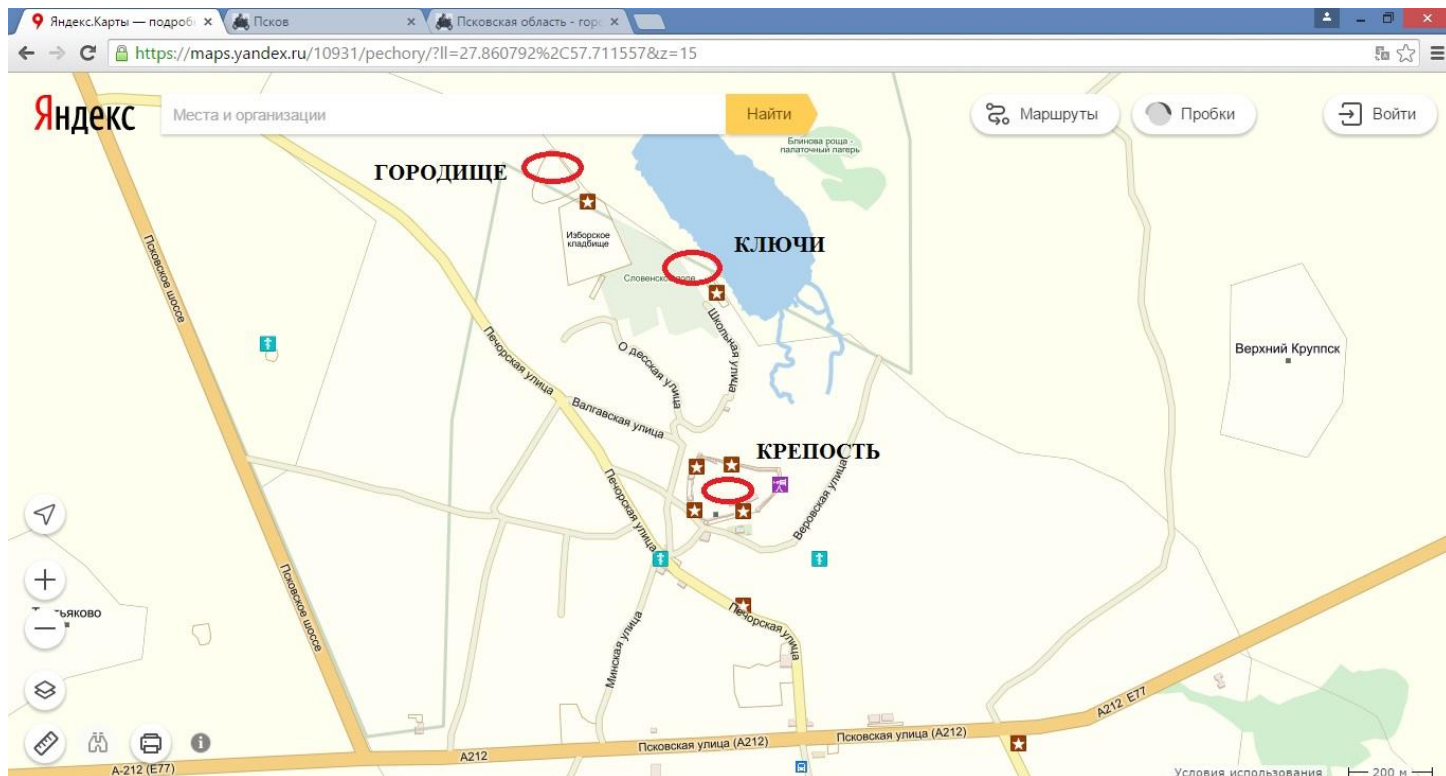

Волоколамск

Великие Луки

Остров

Псков

Изборск

Псковская область

Великий Новгород

Валдай

Водопад у Паника

Схема размещения объектов на территории санатория «Архангельское»

- 1 Центральная проходная
- 2 Управление и клуб
- 3 Лечебный корпус
- 4 Бювет минеральной воды
- 5 Бассейн
- 6 Корпус № 1
- 7 Корпус № 2
- 8 Корпус № 3
- 9 Корпус № 5
- 10 Центральная кухня
- 11 Столовая №1
- 12 Кухня №2, столовая №2
- 13 Зимняя спортбаза
- 14 Летняя спортбаза
- 15 Корпус №4
- 16 Магазин, кафе
- 17 Колоннада
- 18 Лодочная станция
- 19 Аэросолярий
- 20 Скважина
- 21 Проходная музея-усадьбы