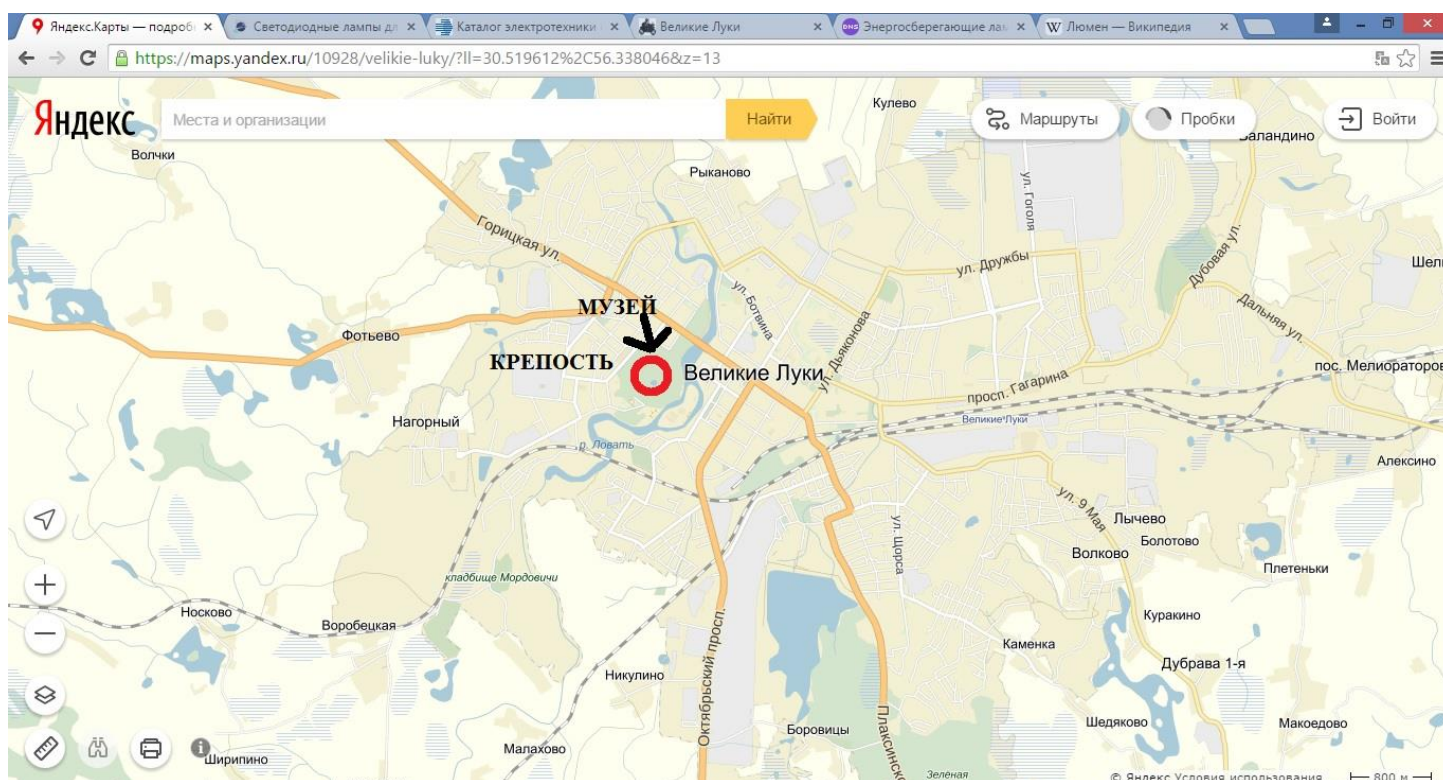

Волоколамск

Великие Луки

Остров

Псков

Изборск

Псковская область

Великий Новгород

Валдай

Водопад у Паника

Схема размещения объектов на территории санатория «Архангельское»

- 1 Центральная проходная
- 2 Управление и клуб
- 3 Лечебный корпус
- 4 Бювет минеральной воды
- 5 Бассейн
- 6 Корпус № 1
- 7 Корпус № 2
- 8 Корпус № 3
- 9 Корпус № 5
- 10 Центральная кухня
- 11 Столовая №1
- 12 Кухня №2, столовая №2
- 13 Зимняя спортбаза
- 14 Летняя спортбаза
- 15 Корпус №4
- 16 Магазин, кафе
- 17 Колоннада
- 18 Лодочная станция
- 19 Аэросолярий
- 20 Скважина
- 21 Проходная музея-усадьбы