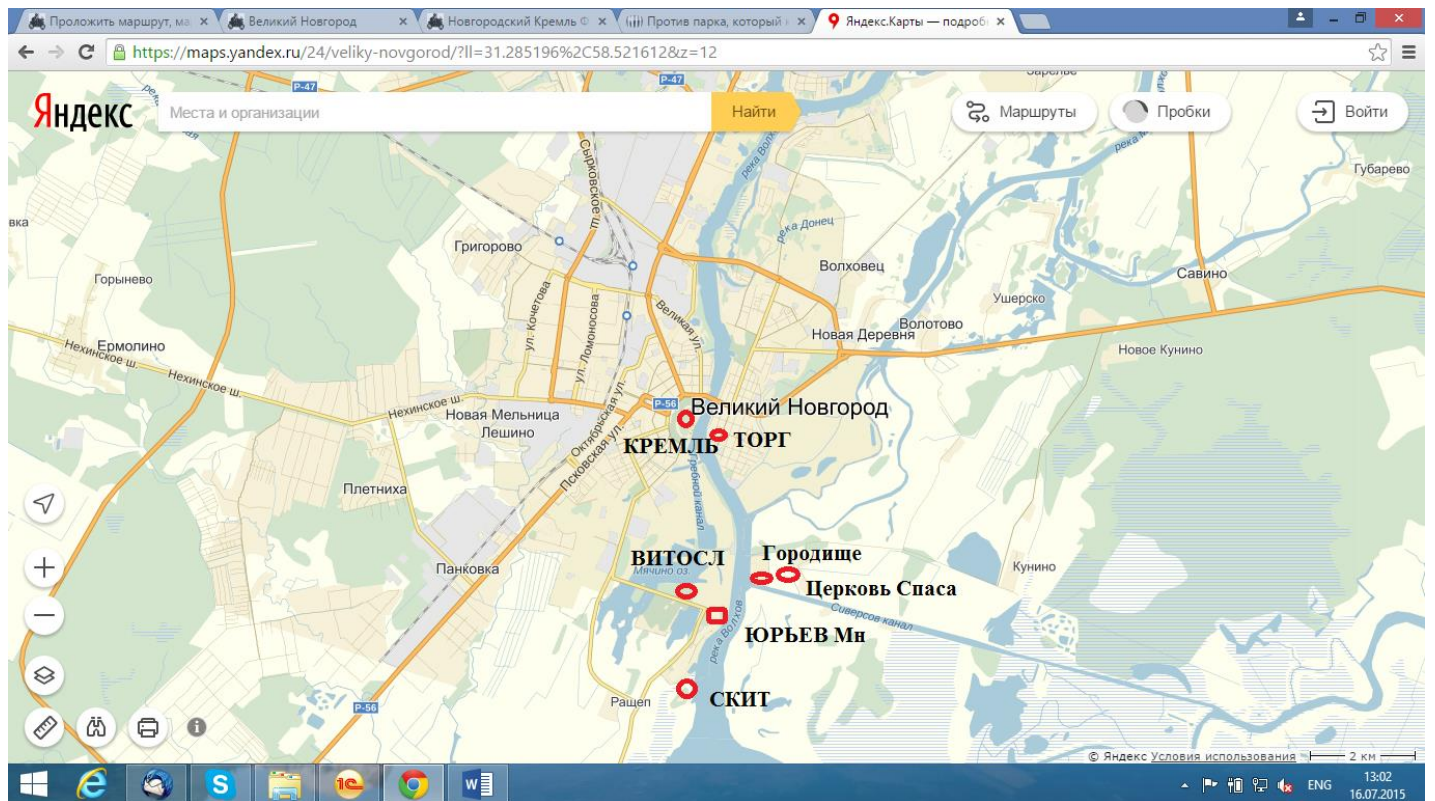

Волоколамск

Великие Луки

Остров

Псков

Изборск

Псковская область

Великий Новгород

Валдай

Водопад у Паника

Схема размещения объектов на территории санатория «Архангельское»

- 1 Центральная проходная
- 2 Управление и клуб
- 3 Лечебный корпус
- 4 Бювет минеральной воды
- 5 Бассейн
- 6 Корпус № 1
- 7 Корпус № 2
- 8 Корпус № 3
- 9 Корпус № 5
- 10 Центральная кухня
- 11 Столовая №1
- 12 Кухня №2, столовая №2
- 13 Зимняя спортбаза
- 14 Летняя спортбаза
- 15 Корпус №4
- 16 Магазин, кафе
- 17 Колоннада
- 18 Лодочная станция
- 19 Аэросолярий
- 20 Скважина
- 21 Проходная музея-усадьбы