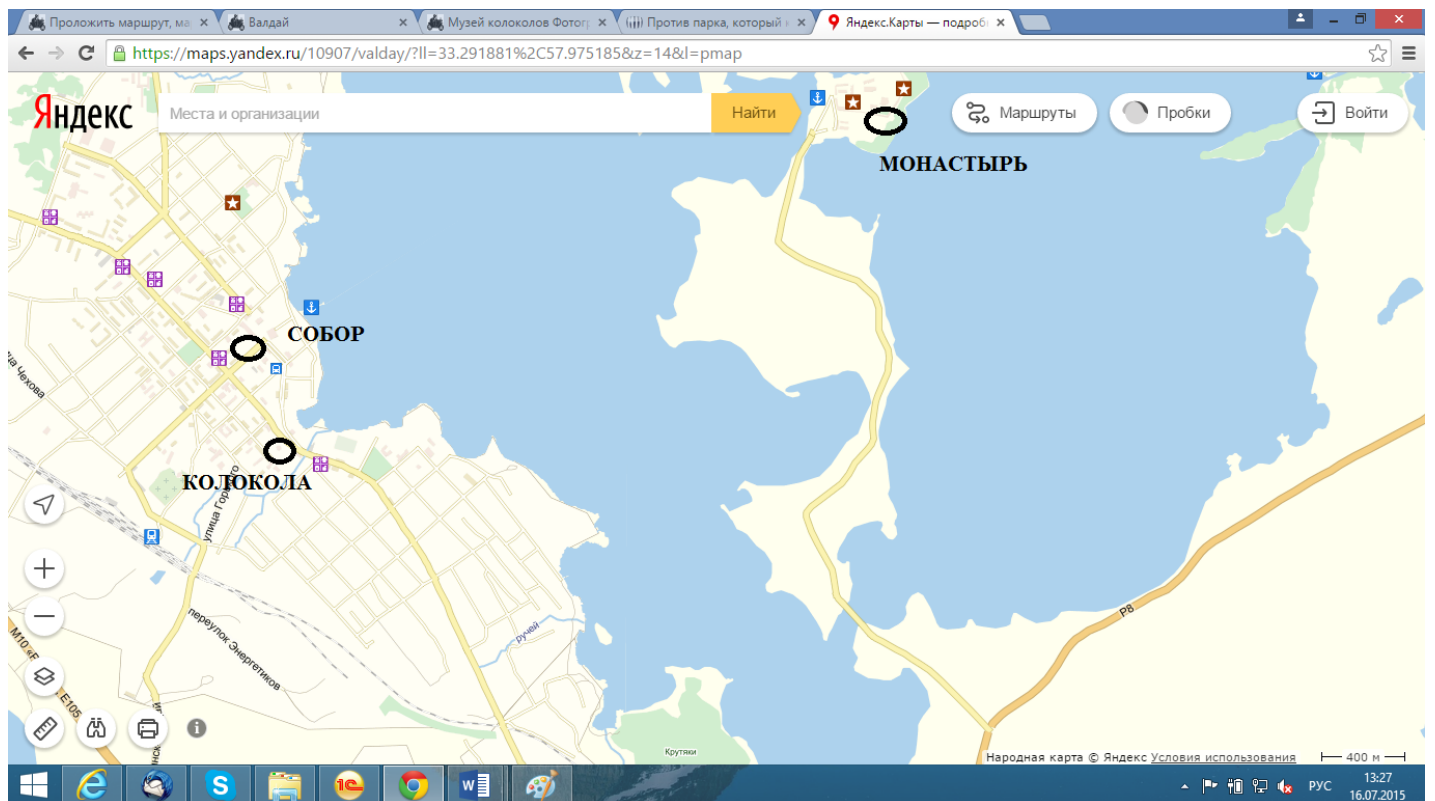

Волоколамск

Великие Луки

Остров

Псков

Изборск

Псковская область

Великий Новгород

Валдай

Водопад у Паника

Схема размещения объектов на территории санатория «Архангельское»

- 1 Центральная проходная
- 2 Управление и клуб
- 3 Лечебный корпус
- 4 Бювет минеральной воды
- 5 Бассейн
- 6 Корпус № 1
- 7 Корпус № 2
- 8 Корпус № 3
- 9 Корпус № 5
- 10 Центральная кухня
- 11 Столовая №1
- 12 Кухня №2, столовая №2
- 13 Зимняя спортбаза
- 14 Летняя спортбаза
- 15 Корпус №4
- 16 Магазин, кафе
- 17 Колоннада
- 18 Лодочная станция
- 19 Аэросолярий
- 20 Скважина
- 21 Проходная музея-усадьбы