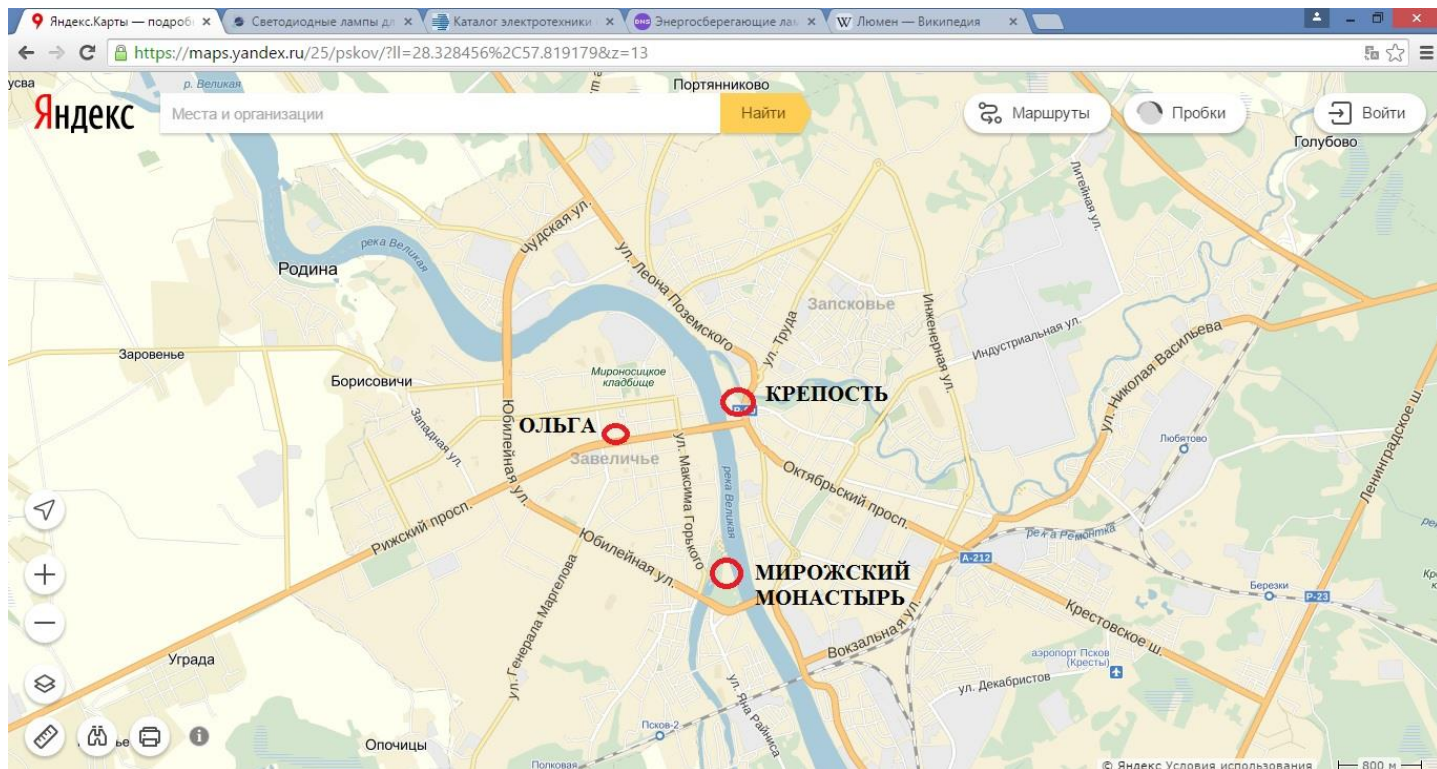

Волоколамск

Великие Луки

Остров

Псков

Изборск

Псковская область

Великий Новгород

Валдай

Водопад у Паника

Схема размещения объектов на территории санатория «Архангельское»

- 1 Центральная проходная
- 2 Управление и клуб
- 3 Лечебный корпус
- 4 Бювет минеральной воды
- 5 Бассейн
- 6 Корпус № 1
- 7 Корпус № 2
- 8 Корпус № 3
- 9 Корпус № 5
- 10 Центральная кухня
- 11 Столовая №1
- 12 Кухня №2, столовая №2
- 13 Зимняя спортбаза
- 14 Летняя спортбаза
- 15 Корпус №4
- 16 Магазин, кафе
- 17 Колоннада
- 18 Лодочная станция
- 19 Аэросолярий
- 20 Скважина
- 21 Проходная музея-усадьбы