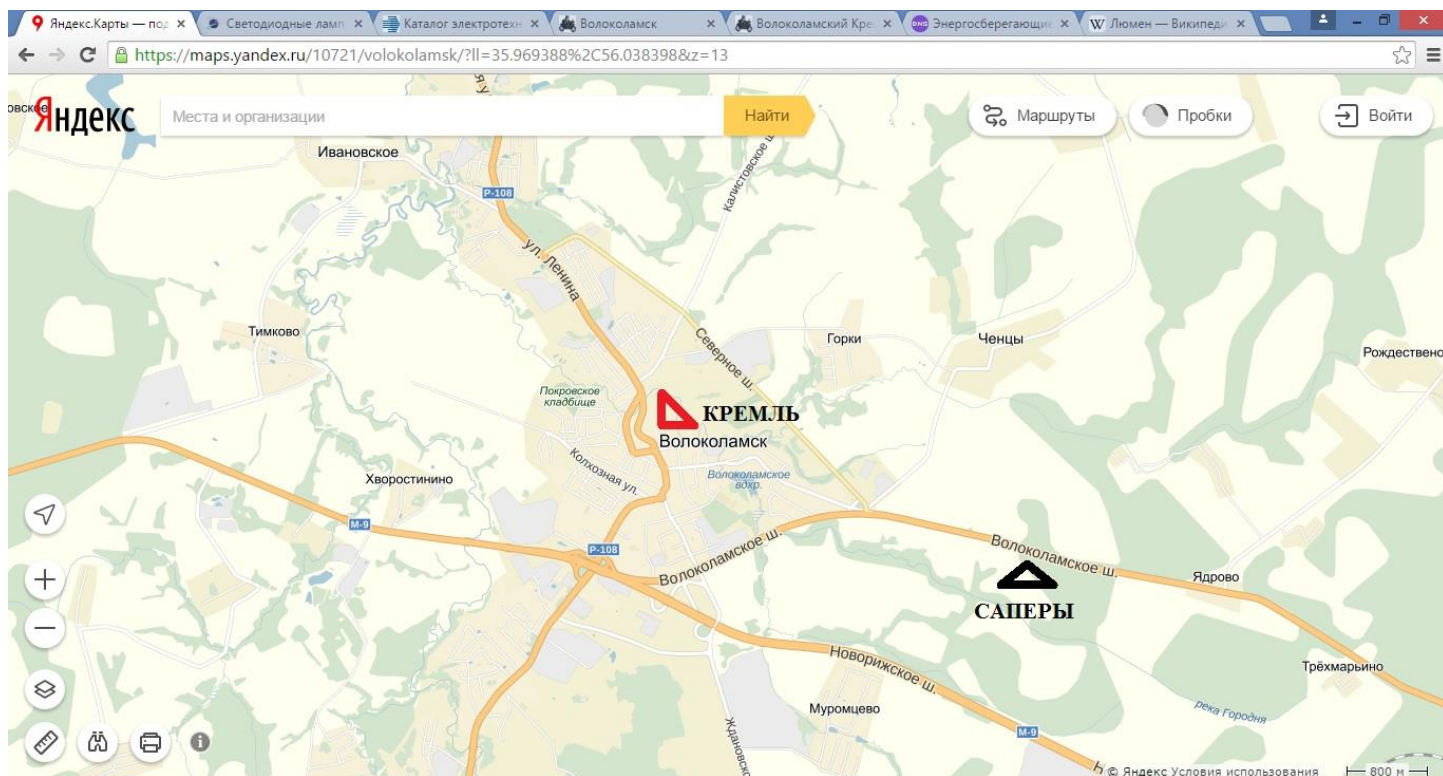

Волоколамск

Великие Луки

Остров

Псков

Изборск

Псковская область

Великий Новгород

Валдай

Водопад у Паника

Схема размещения объектов на территории санатория «Архангельское»

- 1 Центральная проходная
- 2 Управление и клуб
- 3 Лечебный корпус
- 4 Бювет минеральной воды
- 5 Бассейн
- 6 Корпус № 1
- 7 Корпус № 2
- 8 Корпус № 3
- 9 Корпус № 5
- 10 Центральная кухня
- 11 Столовая №1
- 12 Кухня №2, столовая №2
- 13 Зимняя спортбаза
- 14 Летняя спортбаза
- 15 Корпус №4
- 16 Магазин, кафе
- 17 Колоннада
- 18 Лодочная станция
- 19 Аэросолярий
- 20 Скважина
- 21 Проходная музея-усадьбы