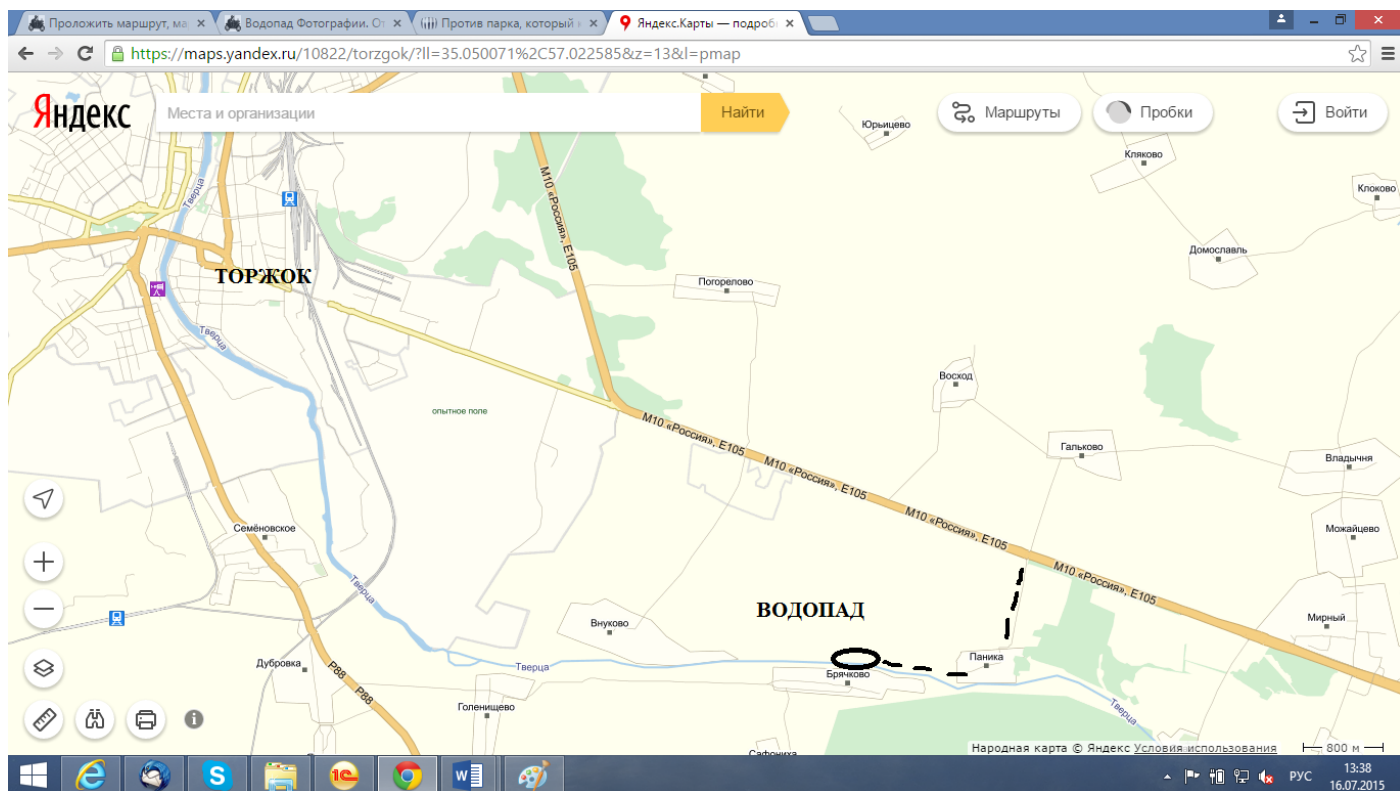

Волоколамск

Великие Луки

Остров

Псков

Изборск

Псковская область

Великий Новгород

Валдай

Водопад у Паника

Схема размещения объектов на территории санатория «Архангельское»

- 1 Центральная проходная
- 2 Управление и клуб
- 3 Лечебный корпус
- 4 Бювет минеральной воды
- 5 Бассейн
- 6 Корпус № 1
- 7 Корпус № 2
- 8 Корпус № 3
- 9 Корпус № 5
- 10 Центральная кухня
- 11 Столовая №1
- 12 Кухня №2, столовая №2
- 13 Зимняя спортбаза
- 14 Летняя спортбаза
- 15 Корпус №4
- 16 Магазин, кафе
- 17 Колоннада
- 18 Лодочная станция
- 19 Аэросолярий
- 20 Скважина
- 21 Проходная музея-усадьбы