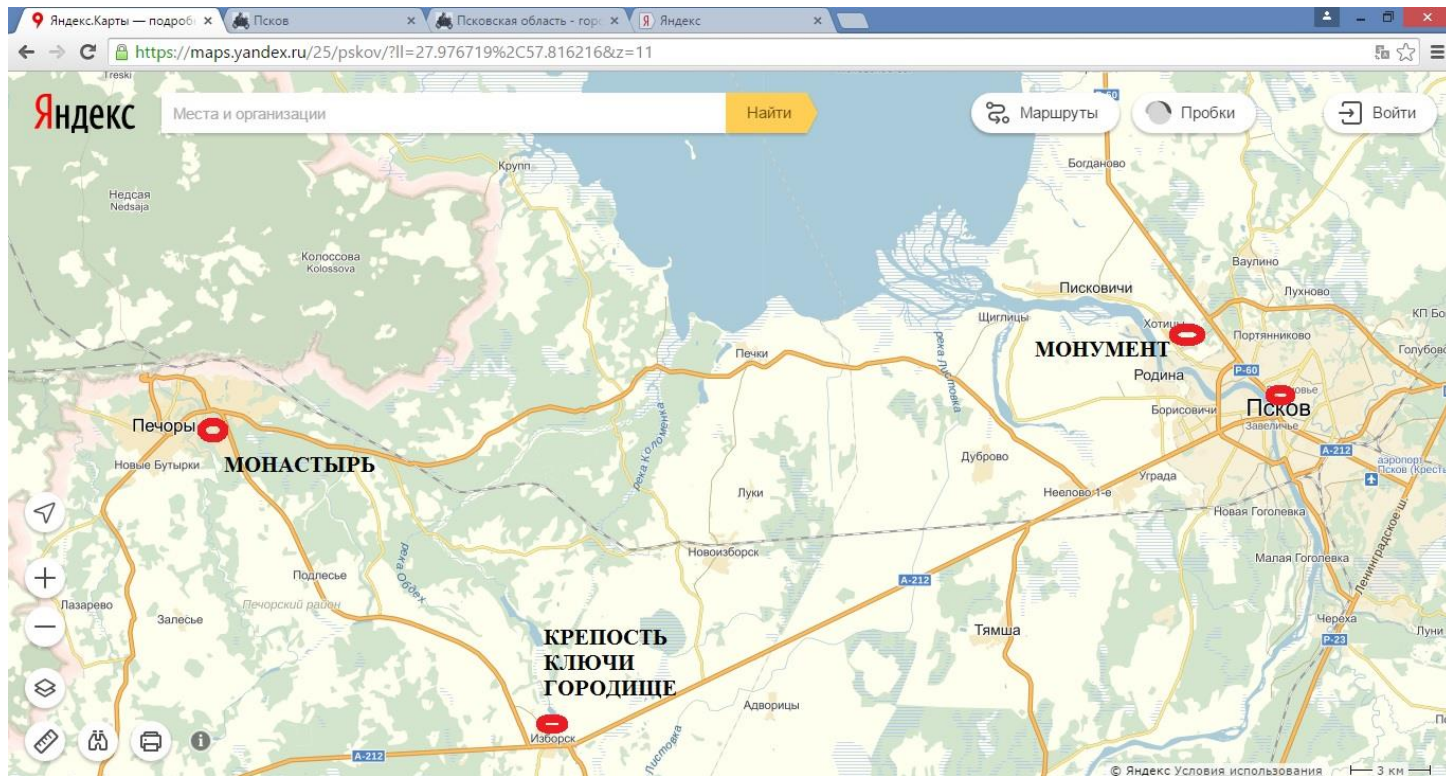

Волоколамск

Великие Луки

Остров

Псков

Изборск

Псковская область

Великий Новгород

Валдай

Водопад у Паника

Схема размещения объектов на территории санатория «Архангельское»

- 1 Центральная проходная
- 2 Управление и клуб
- 3 Лечебный корпус
- 4 Бювет минеральной воды
- 5 Бассейн
- 6 Корпус № 1
- 7 Корпус № 2
- 8 Корпус № 3
- 9 Корпус № 5
- 10 Центральная кухня
- 11 Столовая №1
- 12 Кухня №2, столовая №2
- 13 Зимняя спортбаза
- 14 Летняя спортбаза
- 15 Корпус №4
- 16 Магазин, кафе
- 17 Колоннада
- 18 Лодочная станция
- 19 Аэросолярий
- 20 Скважина
- 21 Проходная музея-усадьбы